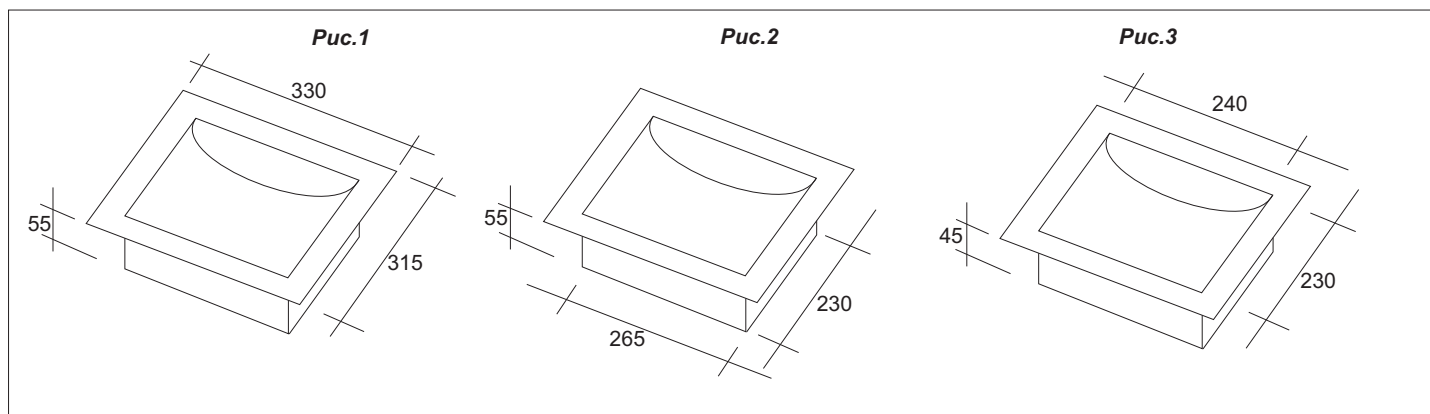

## ЛКШ-4м

Лоток кассовый щелевой (непередвижной) под Формат – А4

Корпус	Сталь холоднокатаная 0,8-1,2 мм
Лотковая ёмкость	Сталь нержавеющая 0,5мм (шлифованная, под плёнкой)
Покрытие	порошковое напыление Цвет по RAL 9005

НАИМЕНОВАНИЕ	Ширина мм	Длина мм	Высота мм	Вес Кг
Внешние габариты по корпусу (Рис. №1)	315	330	55	0,5
Посадочное место ЛКШ-4м (Рис. №2)	230	265	55	
Габариты лотковой ёмкости (Рис. №3)	230	240	45	